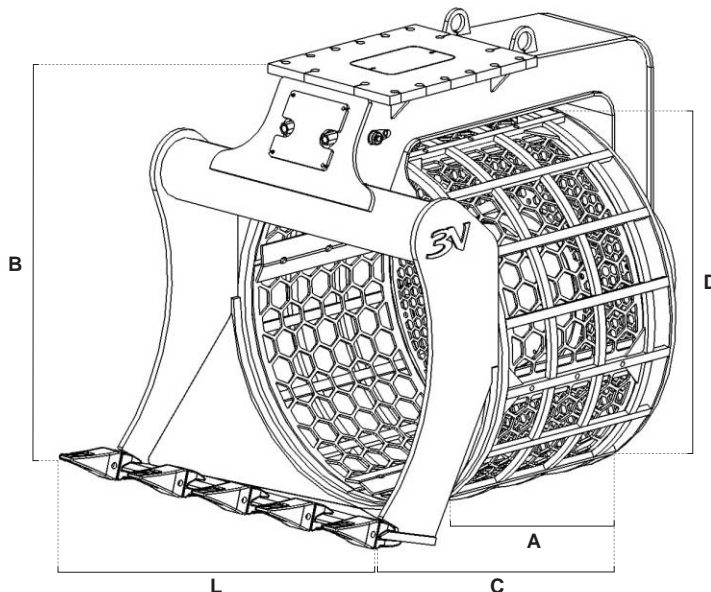

SERIE BVR

TREVI BENNE s.r.l.
Via A. Volta, 5
36025 Noventa Vic.na
Vicenza (VI) - Italy
Tel. +39 0444 760773
Fax +39 0444 861182
www.trevibenne.it
info@trevibenne.it

SERIE BVR

MODEL		BVR 07	BVR 08	BVR 09	BVR 12	BVR 14	BVR 15	BVR 19
	t.	3 : 5	5 : 8	8 : 12	13 : 16	17 : 21	22 : 30	31 : 40
 *	Kg.	245	350	720	1260	1550	1830	2580
A	mm.	445	515	690	770	810	810	920
B	mm.	720	945	940	1300	1450	1650	1900
C	mm.	990	1175	1340	1680	1760	1800	2120
D	mm.	680	790	900	1170	1340	1560	1700
L	mm.	700	800	900	1200	1400	1600	1750
Cap. SAE	Mc.	0,2	0,3	0,4	0,7	0,85	1	1,5
	bar	100 / 120	100 / 120	100 / 120	100 / 120	100 / 120	100 / 120	100 / 120
	l/min.	30 / 50	30 / 50	50 / 70	80 / 100	80 / 100	80 / 100	80 / 100
		1/2" gas	1/2" gas	3/4" gas	3/4" gas	3/4" gas	3/4" gas	3/4" gas

(*) I PESI SOPRA DESCRITTI NON INCLUDONO LA SELLA ATTACCO. CARATTERISTICHE DI PRODOTTO E SPECIFICHE POSSONO VARIARE SENZA OBBLIGO DI PREAVVISO.

(*) THE ABOVE MENTIONED WEIGHTS DO NOT INCLUDE THE EXCAVATOR ATTACHMENT. SPECIFICATIONS ARE SUBJECT TO CHANGE WITHOUT NOTICE.